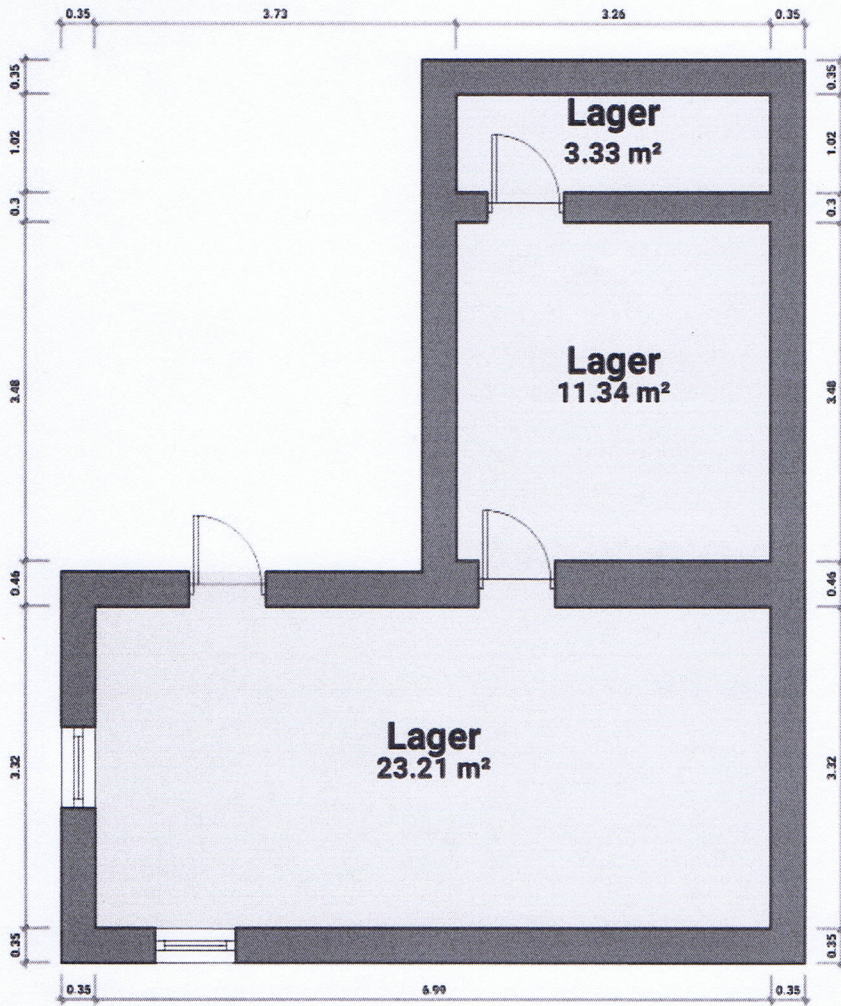

Grundriss

Kellergeschoss

GSD Geographic Systems DataService AG
Lehrstuhl 4
65614 Besenich-Oberiefenbach
Tel.: 06484/9928-0
Fax: 06484/9928-20